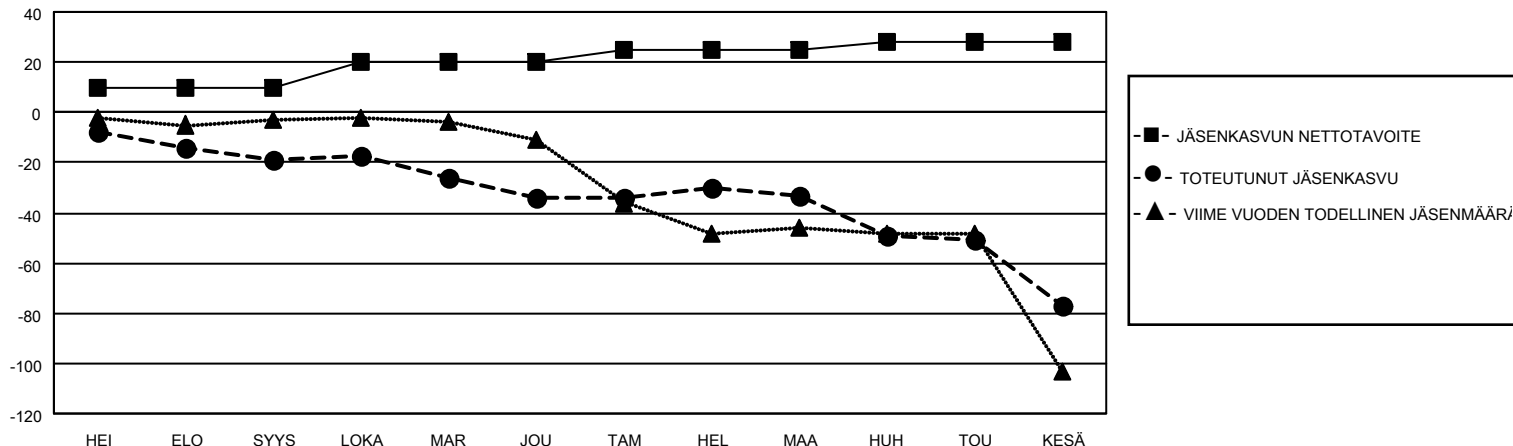

MONTHLY MEMBERSHIP PROGRESS REPORT

SIJAINTI FINLAND

District 107 K

Results as of: 6/30/2023

Klubit				jäsentä			
TULOKSET 2022-2023				TULOKSET 2022-2023			
NELJÄNNES	UUDEN KLUBIN TAVOITE	UUDET KLUBIT	LOPETETUT KLUBIT	NELJÄNNES	JÄSENKASVUN NETTOTAVOITE	TOTEUTUNUT JÄSENKASVU	POISTETUT JÄSENET (mukaan lukien siirrot)
HEI/ELO/SYYS	0	0	2	HEI/ELO/SYYS	10	9	27
LOKA/MAR/JOU	0	0	0	LOKA/MAR/JOU	10	19	32
TAM/HEL/MAA	0	0	1	TAM/HEL/MAA	5	16	13
HUH/TOU/KESÄ	0	0	2	HUH/TOU/KESÄ	3	13	56

TAVOITTEET JA UUDET KLUBIT, KUMULATIIVINEN

TAVOITTEET JA JÄSENET, KUMULATIIVINEN

LAKKAUTETUT KLUBIT: 5

ERONNEET JÄSENET

KUOLLUT	15
KLUBI LAKKAUTETTU	0
MUU	113
YHTEENSÄ	128

28 CLUBS OF 45 LISÄNNYT YHDEN TAI USEAMMAN UUTTA JÄSENTÄ