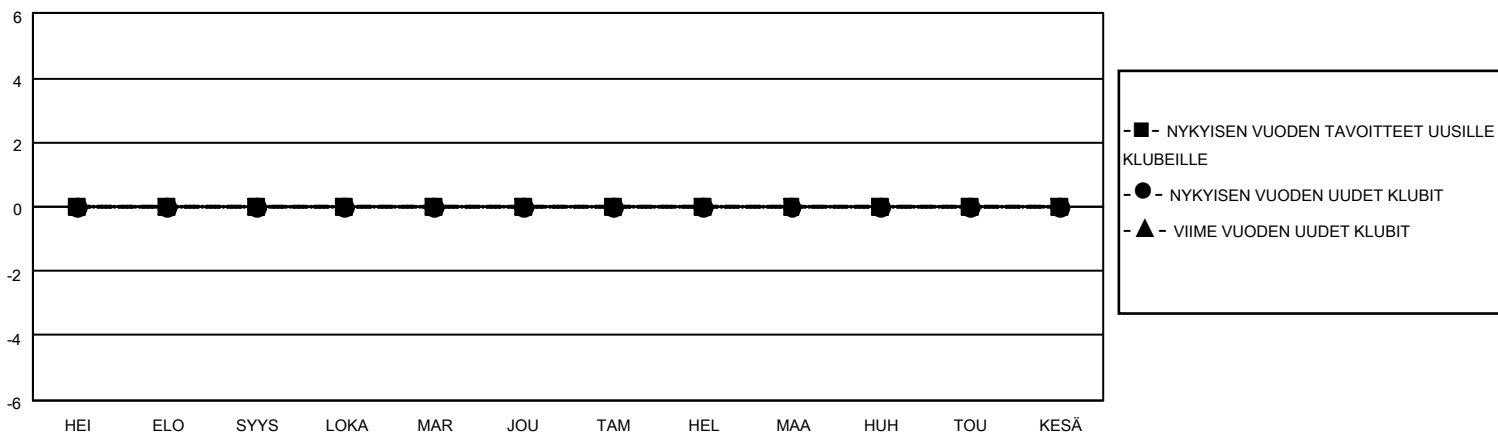

MONTHLY MEMBERSHIP PROGRESS REPORT

SIJAINTI FINLAND

District 107 K

Results as of: 6/30/2023

Klubit				jäsentä			
TULOKSET 2022-2023				TULOKSET 2022-2023			
NELJÄNNES	UUDEN KLUBIN TAVOITE	UUDET KLUBIT	LOPETETUT KLUBIT	NELJÄNNES	JÄSENKASVUN NETTOTAVOITE	TOTEUTUNUT JÄSENKASVU	POISTETUT JÄSENET (mukaan lukien siirrot)
HEI/ELO/SYYS	0	0	2	HEI/ELO/SYYS	10	9	27
LOKA/MAR/JOU	0	0	0	LOKA/MAR/JOU	10	19	32
TAM/HEL/MAA	0	0	1	TAM/HEL/MAA	5	16	13
HUH/TOU/KESÄ	0	0	2	HUH/TOU/KESÄ	3	13	56

TAVOITTEET JA UUDET KLUBIT, KUMULATIIVINEN